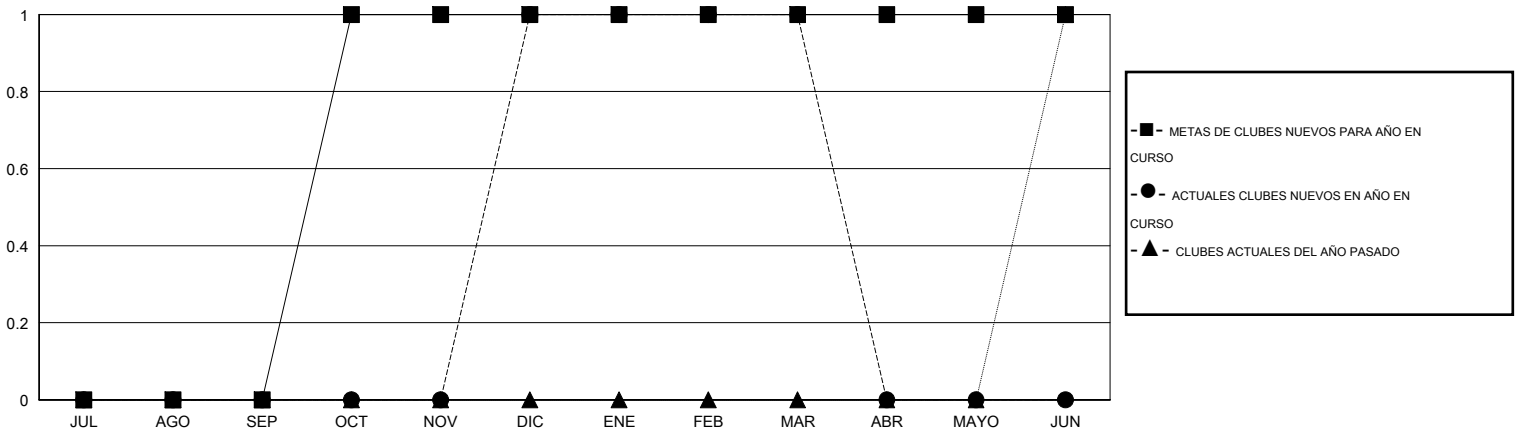

MONTHLY MEMBERSHIP PROGRESS REPORT

District O 4

Results as of: 3/31/2016

GMT: Pedro Marrello

UBICACIÓN ARGENTINA

GMT DE AE 3

Clubes					socios				
RESULTADOS DE 2015-2016					RESULTADOS DE 2015-2016				
TRIMESTRE	META DE CLUBES NUEVOS	NUEVOS CLUBES	CLUBES DADOS DE BAJA	GANANCIA/PÉRDIDA NETA	TRIMESTRE	META DE SOCIOS NUEVOS	SOCIOS FUNDADORES Y SOCIOS AÑADIDOS	SOCIOS DADOS DE BAJA	GANANCIA/PÉRDIDA NETA
JUL/AGO/SEP	0	0	0	0	JUL/AGO/SEP	9	13	32	-19
OCT/NOV/DIC	1	1	0	1	OCT/NOV/DIC	39	30	28	2
ENE/FEB/MAR	0	0	0	0	ENE/FEB/MAR	-4	14	11	3
ABR/MAYO/JUN	0	0	0	0	ABR/MAYO/JUN	8	0	0	0

METAS Y CIFRA ACUMULATIVA DE CLUBES NUEVOS

METAS Y CIFRA ACUMULATIVA DE SOCIOS

CLUBES DADOS DE BAJA: 0	16 CLUBS OF 50 AÑADIERON 1 O MÁS SOCIOS NUEVOS	<u>DISTRIBUCIÓN POR SEXO</u>
		MASCULINO 456 (57.14%)
		FEMENINO 342 (42.86%)
<u>SOCIOS DADOS DE BAJA</u>	CLIC AQUÍ PARA DATOS DE SALUD DE CLUB	SOCIOS EN UNIDAD FAMILIAR 147
FALLECIDOS 6		CABEZA DE FAMILIA 69
CLUB CANCELADO 0		NO ES CABEZA DE FAMILIA 78
OTRO 65		
TOTAL 71		