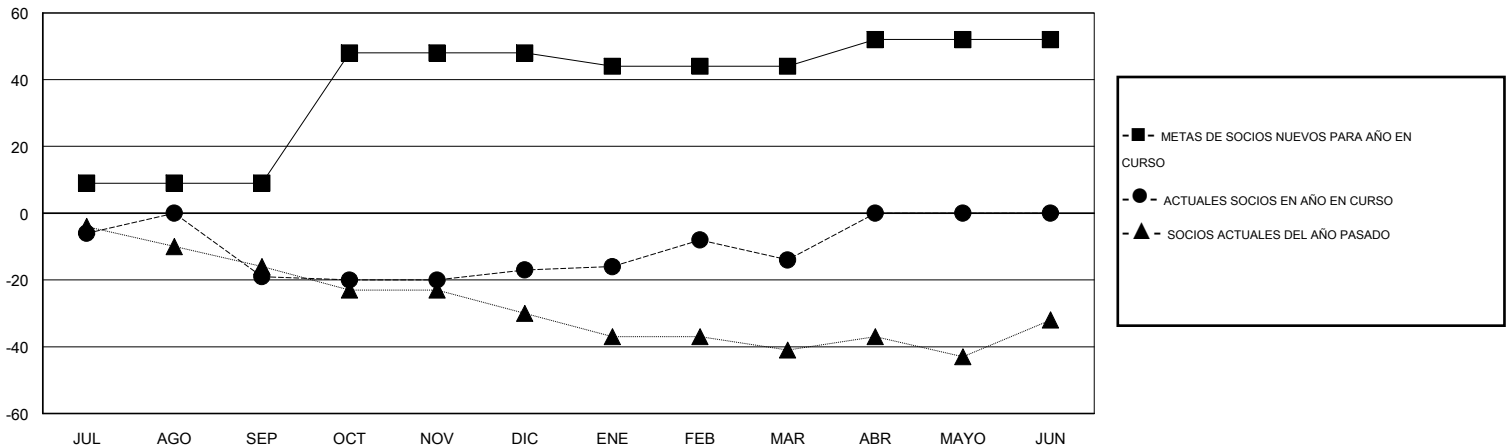

MONTHLY MEMBERSHIP PROGRESS REPORT

District O 4

Results as of: 3/31/2016

GMT: Pedro Marrello

UBICACIÓN ARGENTINA

GMT DE AE 3

Clubes					socios				
RESULTADOS DE 2015-2016					RESULTADOS DE 2015-2016				
TRIMESTRE	META DE CLUBES NUEVOS	NUEVOS CLUBES	CLUBES DADOS DE BAJA	GANANCIA/PÉRDIDA NETA	TRIMESTRE	META DE SOCIOS NUEVOS	SOCIOS FUNDADORES Y SOCIOS AÑADIDOS	SOCIOS DADOS DE BAJA	GANANCIA/PÉRDIDA NETA
JUL/AGO/SEP	0	0	0	0	JUL/AGO/SEP	9	13	32	-19
OCT/NOV/DIC	1	1	0	1	OCT/NOV/DIC	39	30	28	2
ENE/FEB/MAR	0	0	0	0	ENE/FEB/MAR	-4	14	11	3
ABR/MAYO/JUN	0	0	0	0	ABR/MAYO/JUN	8	0	0	0

METAS Y CIFRA ACUMULATIVA DE CLUBES NUEVOS

METAS Y CIFRA ACUMULATIVA DE SOCIOS

CLUBES DADOS DE BAJA: 0	16 CLUBS OF 50 AÑADIERON 1 O MÁS SOCIOS NUEVOS	<u>DISTRIBUCIÓN POR SEXO</u>
		MASCULINO 456 (57.14%)
		FEMENINO 342 (42.86%)
<u>SOCIOS DADOS DE BAJA</u>	CLIC AQUÍ PARA DATOS DE SALUD DE CLUB	SOCIOS EN UNIDAD FAMILIAR 147
FALLECIDOS 6		CABEZA DE FAMILIA 69
CLUB CANCELADO 0		NO ES CABEZA DE FAMILIA 78
OTRO 65		
TOTAL 71		